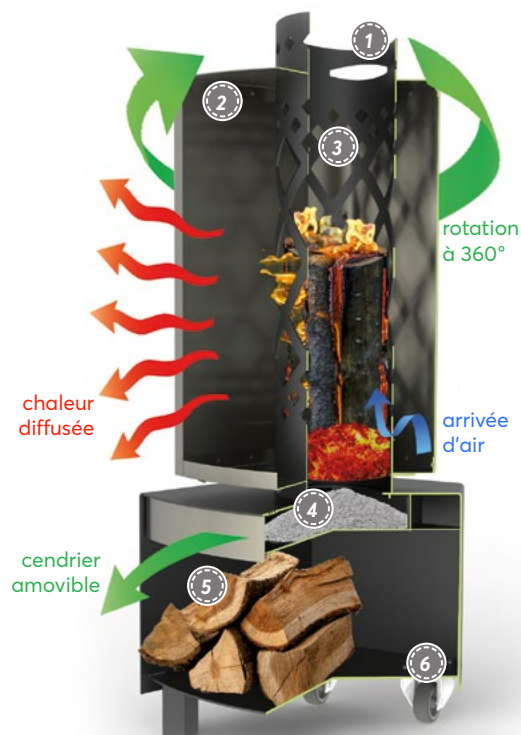

COMPOSITION

- ① Poignée de transport
- ② Miroir diffusant INOX
- ③ Colonne de combustion
- ④ Cendrier intégré
- ⑤ Stockage du bois
- ⑥ Roues de transport

ACCESSOIRES

Pare-feu
anti-projections
amovible

Housse de protection
imperméable

Gants anti-chaueur
en daim
EN OPTION

CACHET DISTRIBUTEUR

FINOPTIM

04 58 00 19 55

info@finoptim.eu