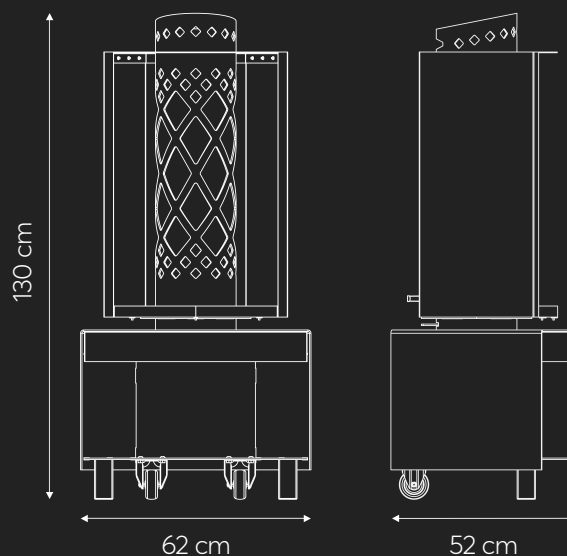

FARO

Chez Finoptim, nous pensons que design et élégance sont indissociables de l'innovation. C'est pourquoi nous avons créé pour vous le **FARO**: cette cheminée d'extérieur aux formes épurées occupera une place de choix dans votre jardin.

Qui n'a jamais rêvé de profiter de son extérieur par toute saison sans se soucier de la chaleur ni de la lumière ? Le **FARO** réunit ces deux éléments et apporte en plus la convivialité qui font de ces moments des instants exceptionnels.

Laissez vous bercer par le crépitement des flammes, et profitez pleinement de vos soirées...

AVANTAGES

CHALEUR ORIENTABLE

Le miroir diffusant permet d'orienter chaleur et lumière sur 360°

AUTONOMIE DE STOCKAGE

La capacité du porte-bûches suffit à une soirée complète d'utilisation.

RÉDUCTION DES FUMÉES

Le Faro émet très peu de fumées ce qui limite considérablement les pollutions.

LUMIÈRE AGRÉABLE

Tel un phare, il dégage une lumière sur de grandes distances.

DURABILITÉ

Fabriqué en France à partir de matériaux de qualité (INOX brossé).

RÉSISTANCE AUX INTEMPÉRIES

Livré avec une housse de protection imperméable.

SÉCURITÉ OPTIMALE

Un pare-feu de protection amovible est fourni avec le Faro.

FACILITÉ DE TRANSPORT

Grâce à ses deux roues, le Faro est facilement déplaçable.