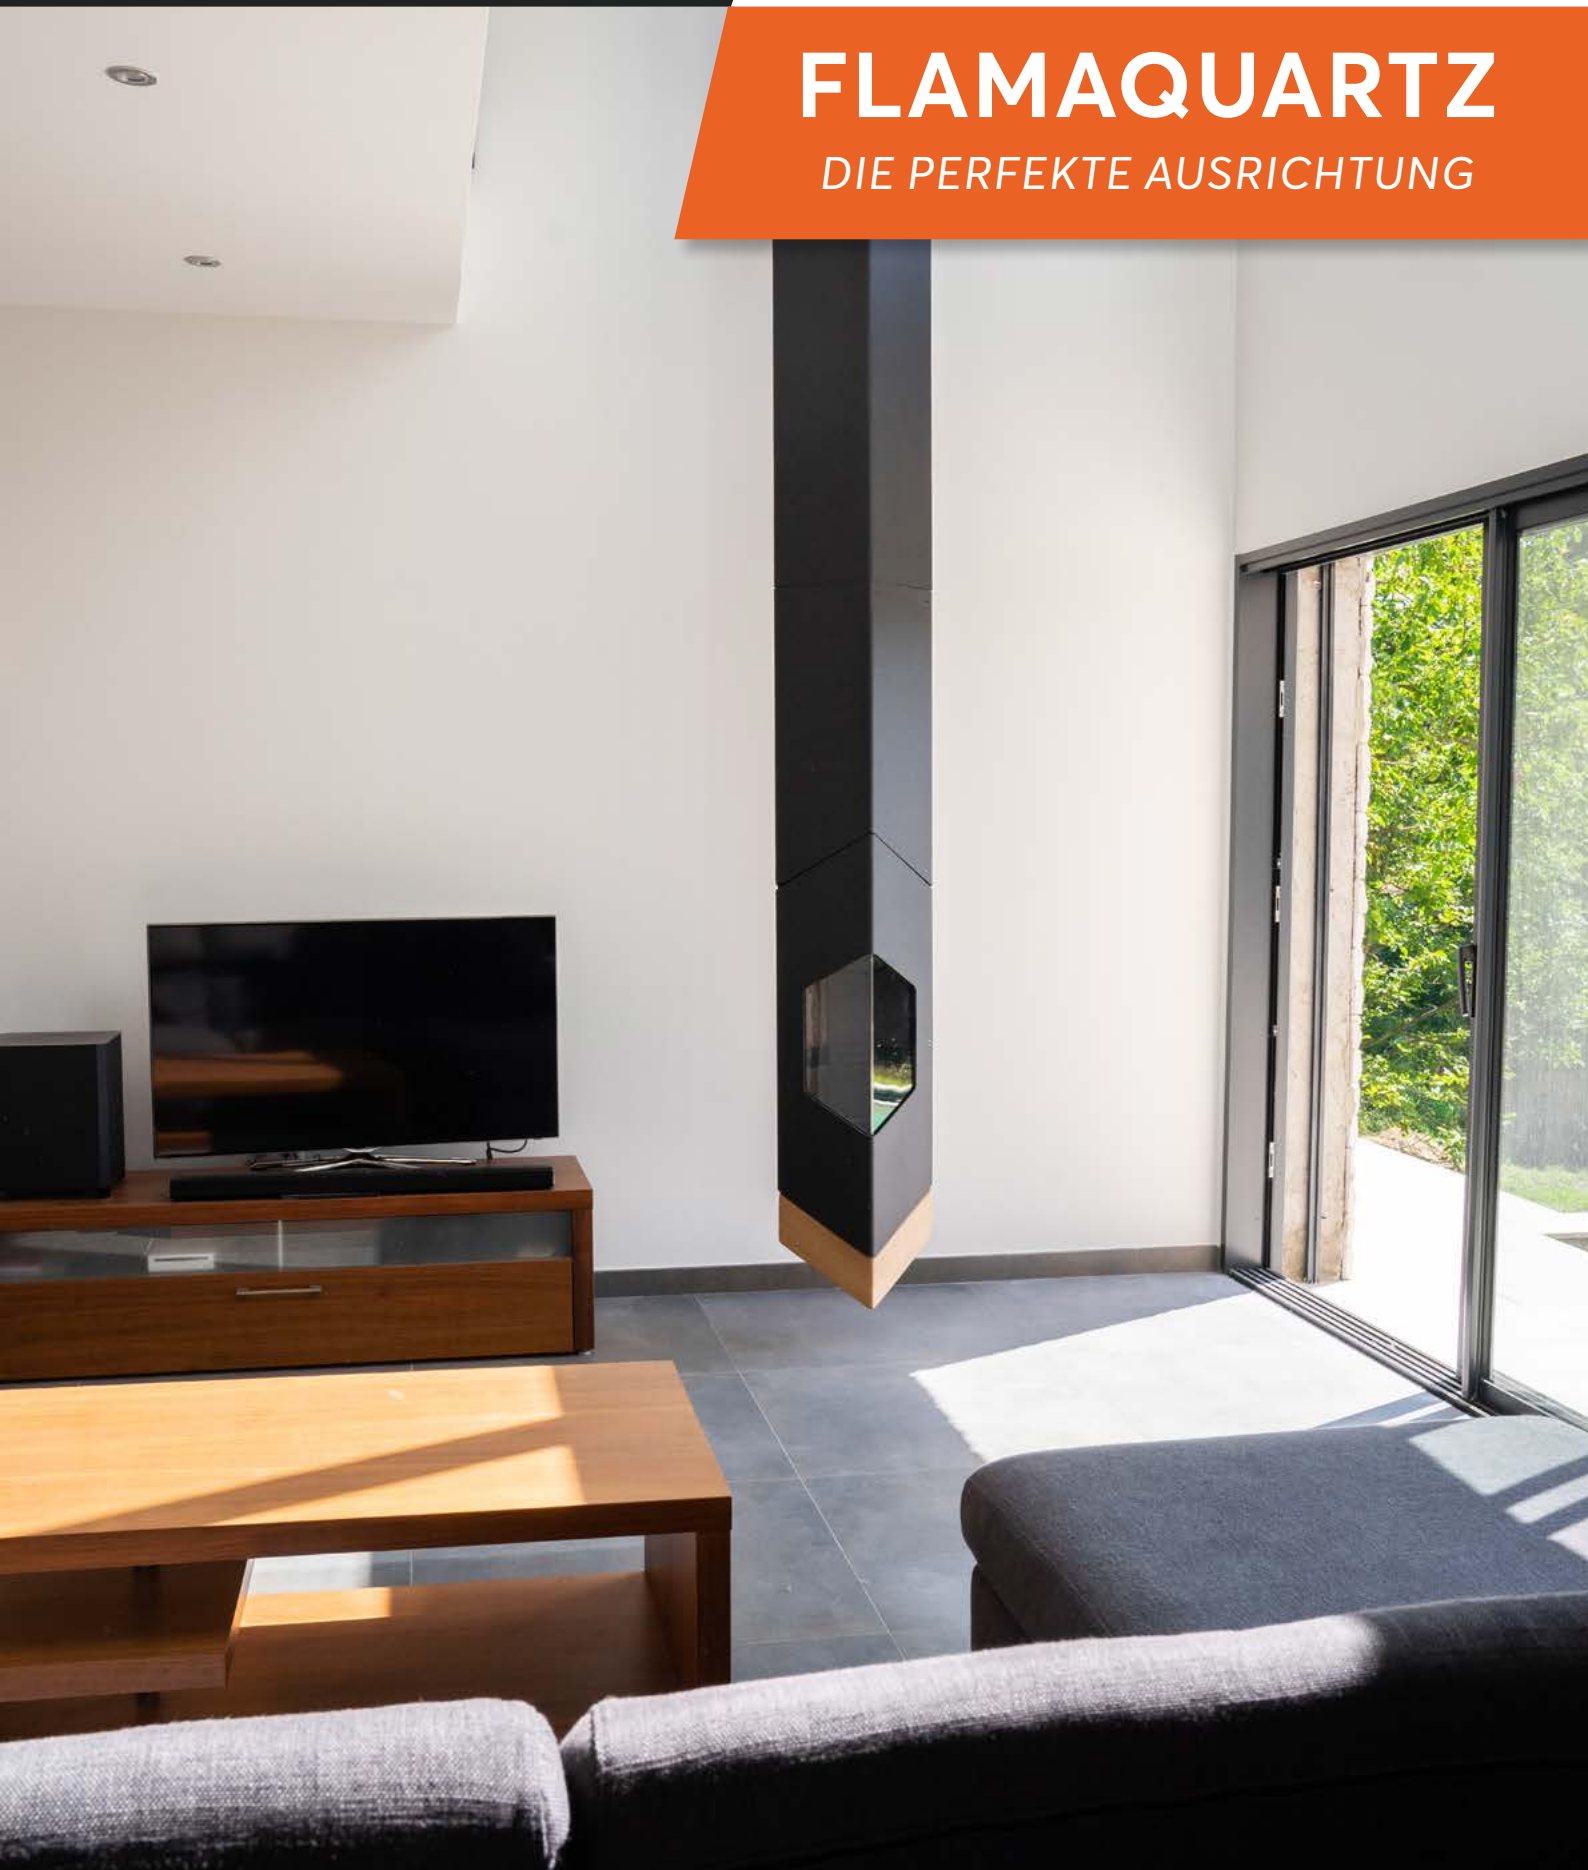

FLAMAQUARTZ

DIE PERFEKTE AUSRICHTUNG

KAMIN FLAMAQUARTZ

Sein scharfer und schlanker Stil macht ihn zu einem Kamin mit Charakter.

Die hochwertigen und außergewöhnlichen Materialien machen Ihren Kamin zu einem besonderen Objekt in Ihrem Zuhause. Die in einem Winkel von 180° sichtbaren Flammen werden Ihre Abende vor dem Feuer erhellen.

Mit seinen kompakten, diskreten und zeitgemäßen Abmessungen verfügt dieser einzigartige Kamin über bemerkenswerte Leistungen und Technologien, die den größten...

Die Optimierung der Wärme bei gleichzeitiger Reduzierung des Holzverbrauches sind die Schlüsselwörter dieses spektakulären Kamins!