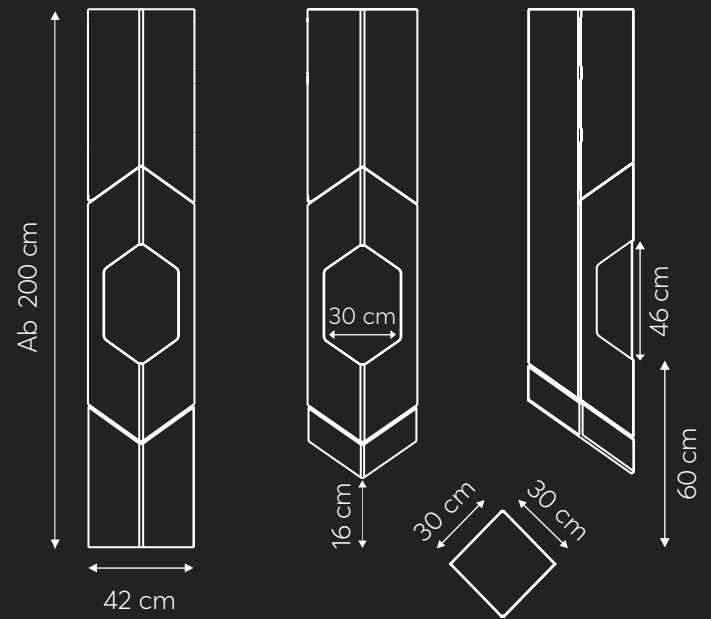

LEISTUNGEN

FLAMAQUARTZ

Mindestwirkungsgrad η (%)	85
CO (g/m ³)	0.09
Nennleistung (kW)	6.9
Staub (mg/m ³)	18
VOC (mg/m ³)	69
Nox (mg/Nm ³)	91

Leistung gemäß der Norm DIN EN 13240 - BimSchV

Größe der Holzscheite :
33 tot 40 cm

Gewicht :
160 kg

Luftzufuhr :
hinten, oben, zweiflutiger

Durchmesser der Luftzufuhr :
80 mm

Durchmesser des Luftkanals :
150 mm

#flamaquartz

HALTERUNG

SOCKEL

HÄNGEND