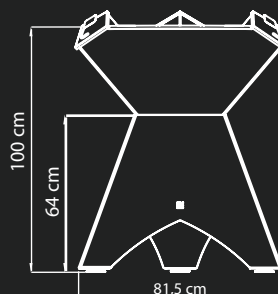

### O-800

69 kg