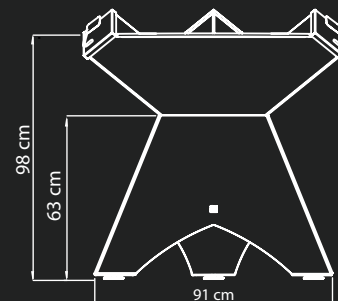

ORIGINE

A chapa **ORIGINE** sublima a sua cozinha de verão...

Os amantes da cozinha saudável e convivial render-se-ão ao número infinito de possibilidades de receitas em que o único limite será a sua imaginação.

O seu funcionamento a madeira torna-a particularmente simples de utilizar. Graças a uma combustão regular, não existirão fumos que venham perturbar os cozinheiros.

Três espaços de preparação permitem três universos distintos sem misturar os alimentos.

Encontramo-nos entre convivas em torno da **ORIGINE** para partilhar sabores únicos, onde cada um poderá contribuir com o seu toque pessoal, do chef estrela Michelin ao cozinheiro amador.

69 kg

O-1000

98 kg

O-800

O-1000

VANTAGENS

CONVÍVIO
3 espaços de preparação

COZINHA SAUDÁVEL
Reduz as matérias-gordas

CARREGAMENTO A LENHA
Forros laterais para limitar o perigo e as queimaduras

SIMPLICIDADE DE UTILIZAÇÃO
Fornecido em 3 partes simples de montar

DESIGN ELEGANTE
Inovador, Prático e patenteado

REVESTIMENTO ANTICORROSÃO
Resistência Inox ou aço Corten