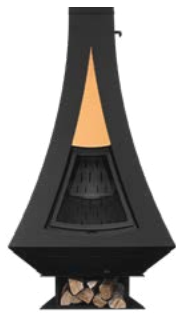

FLAMALPES

IL MASSIMO DELL'ELEGANZA

CAMINO FLAMALPES

Lasciate sedurre dal design moderno dei nostri Flamalpes.

La sua potenza di 10kW gli permette di diffondere il calore rispettando l'ambiente.

Realizzato con materiali nobili, il nostro camino diffonde un calore delicato e potente pur mantenendo il fascino del fuoco tradizionale.

Il Flamalpes è disponibile in nero opaco con architrave centrale personalizzabile.

APERTURA LATERALE

PRESTAZIONI DI ALTA QUALITÀ

*Prestazioni equivalenti Italia 2**

FLAMALPES

Rendimento η (%)	76
CO (mg/Nm ³)	0.08
Potenza termica (kW)	9.6
PP (mg/Nm ³)	25
COT (mg/Nm ³)	120
Nox (mg/Nm ³)	120

SABBIA

ARGENTO

ORO

RAME

BORDEAUX

NERO

SUPPORTI

SU PLACCA