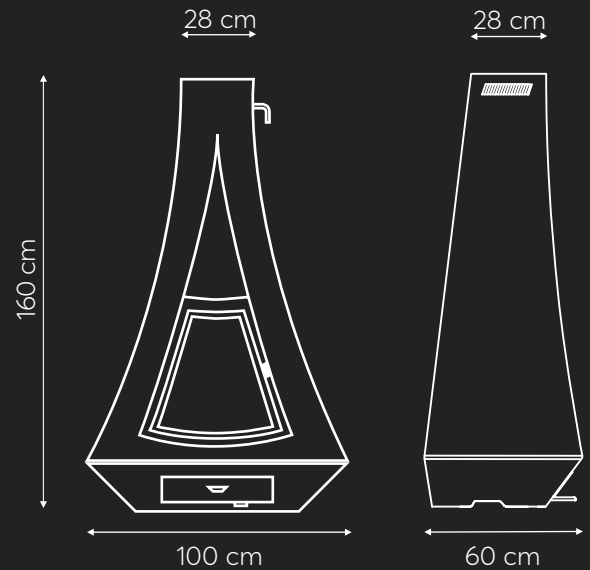

CAMINO FLAMALPES

Lasciate sedurre dal design moderno dei nostri Flamalpes.

La sua potenza di 10kW gli permette di diffondere il calore rispettando l'ambiente.

Realizzato con materiali nobili, il nostro camino diffonde un calore delicato e potente pur mantenendo il fascino del fuoco tradizionale.

Il Flamalpes è disponibile in nero opaco con architrave centrale personalizzabile.