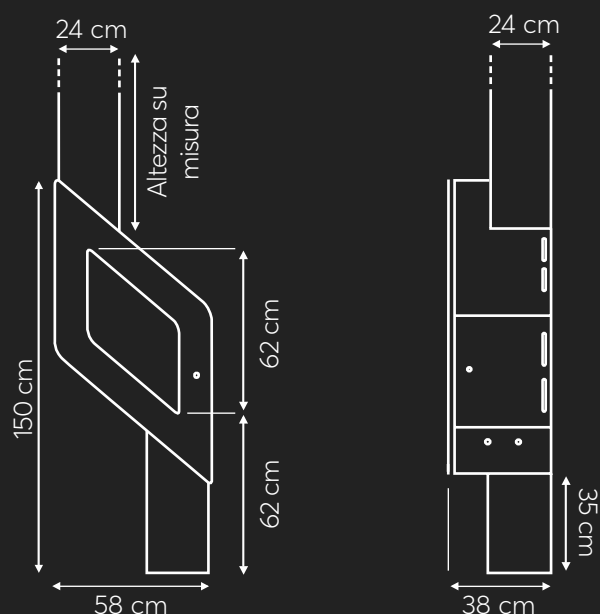

CAMINO FLAMANOVA

Affermato e moderno, il FlamaNova illumina il tuo spazio abitativo con una visione del fuoco unica ed eccezionale.

Come una stella, ti guida verso un universo di calore attraverso il suo camino unico.

La linea di questo caminetto non lascia indifferenti e segna gli animi con il suo equilibrio e finezza.

Questo camino è una creazione preziosa che reinventa un mondo con brillantezza e delicatezza.

PRESTAZIONI DI ALTA QUALITÀ

Prestazioni equivalenti Italia 3*

FLAMANOVA

Rendimento η (%)	81.7
CO (mg/Nm³)	0.09
Potenza termica (kW)	7.9
PP (mg/Nm³)	25
COT (mg/Nm³)	95
Nox (mg/Nm³)	85

Prestazioni secondo NF EN 13240

Dimensione dei tronchi :
33 a 50 cm

Peso :
150 kg

Presa d'aria :
Posteriore o inferiore

Diametro dell'ingresso dell'aria :
125 mm

Diametro del condotto :
150 mm

#flamanova